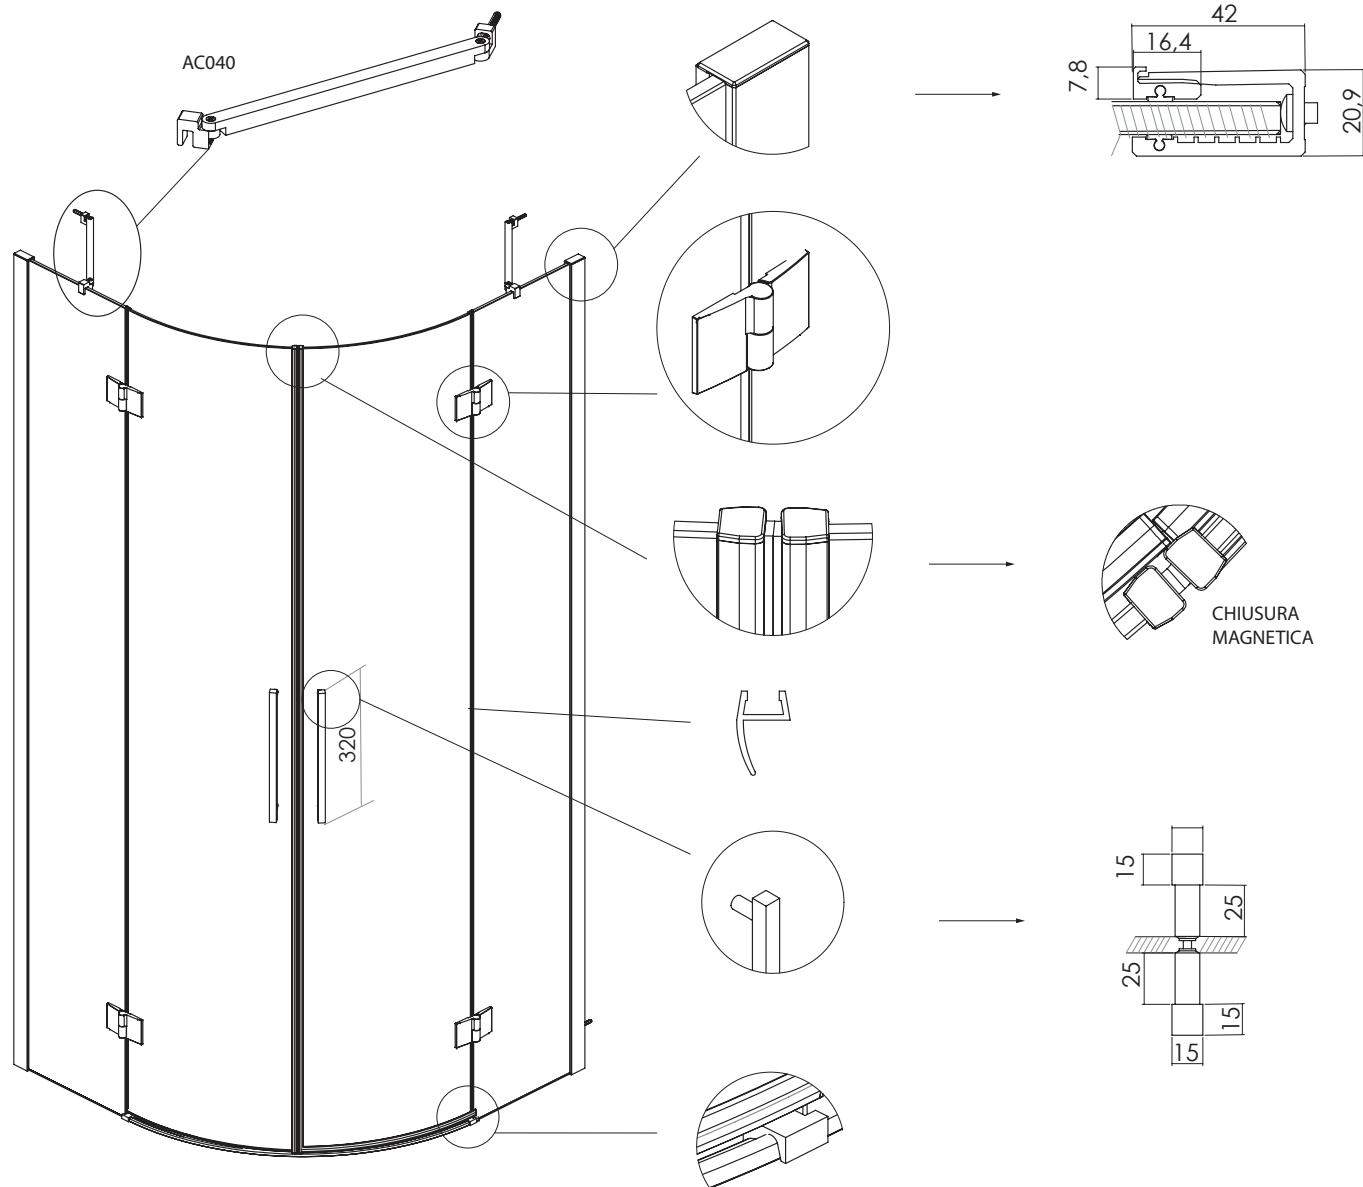

OVC1

SEMICIRCOLARE DUE ANTE BATTENTI R55

VETRO TEMPRATO PORTA

6MM

VETRO TEMPRATO FISSO

8MM

LARGHEZZA DI SERIE L

77 < 89,5 CM

MISURE IN CM ENTRATA "E"
DI SERIE

77-79,5 74

87-89,5 74

MISURE DISEGNO
TUTTE IN MM