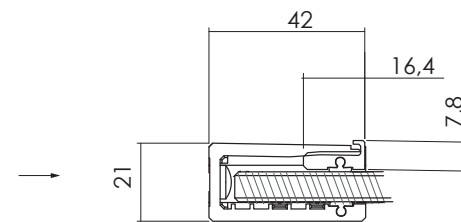

LRF1

LATO FISSO

VETRO TEMPRATO
LARGHEZZA DI SERIE L
ALTEZZA DI SERIE H
LMIN
LMAX
HMIN
HMAX

8MM
67 < 100 CM
200 CM
20 CM
120 CM
160 CM
220 CM

| MISURE ESTERNE SU PIATTO IN CM | MISURE INTERNE A PAVIMENTO IN CM | NUMERO COLLI |
|-----------------------------------|-------------------------------------|-----------------|
| 67-70 | 66-69 | 1 |
| 72-75 | 71-74 | 1 |
| 77-80 | 76-79 | 1 |
| 87-90 | 86-89 | 1 |
| 97-100 | 96-99 | 1 |

MISURE DISEGNO
TUTTE IN MM