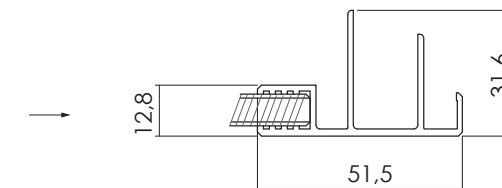

LRF1

LATO FISSO

VETRO TEMPRATO
LARGHEZZA DI SERIE L
ALTEZZA DI SERIE H
LMIN
LMAX
HMIN
HMAX

8MM
67 < 100 CM
200 CM
20 CM
120 CM
160 CM
220 CM

| MISURE ESTERNE SU PIATTO IN CM | MISURE INTERNE A PAVIMENTO IN CM | NUMERO COLLI |
|-----------------------------------|-------------------------------------|-----------------|
| 67-70 | 66-69 | 1 |
| 72-75 | 71-74 | 1 |
| 77-80 | 76-79 | 1 |
| 87-90 | 86-89 | 1 |
| 97-100 | 96-99 | 1 |

MISURE DISEGNO
TUTTE IN MM