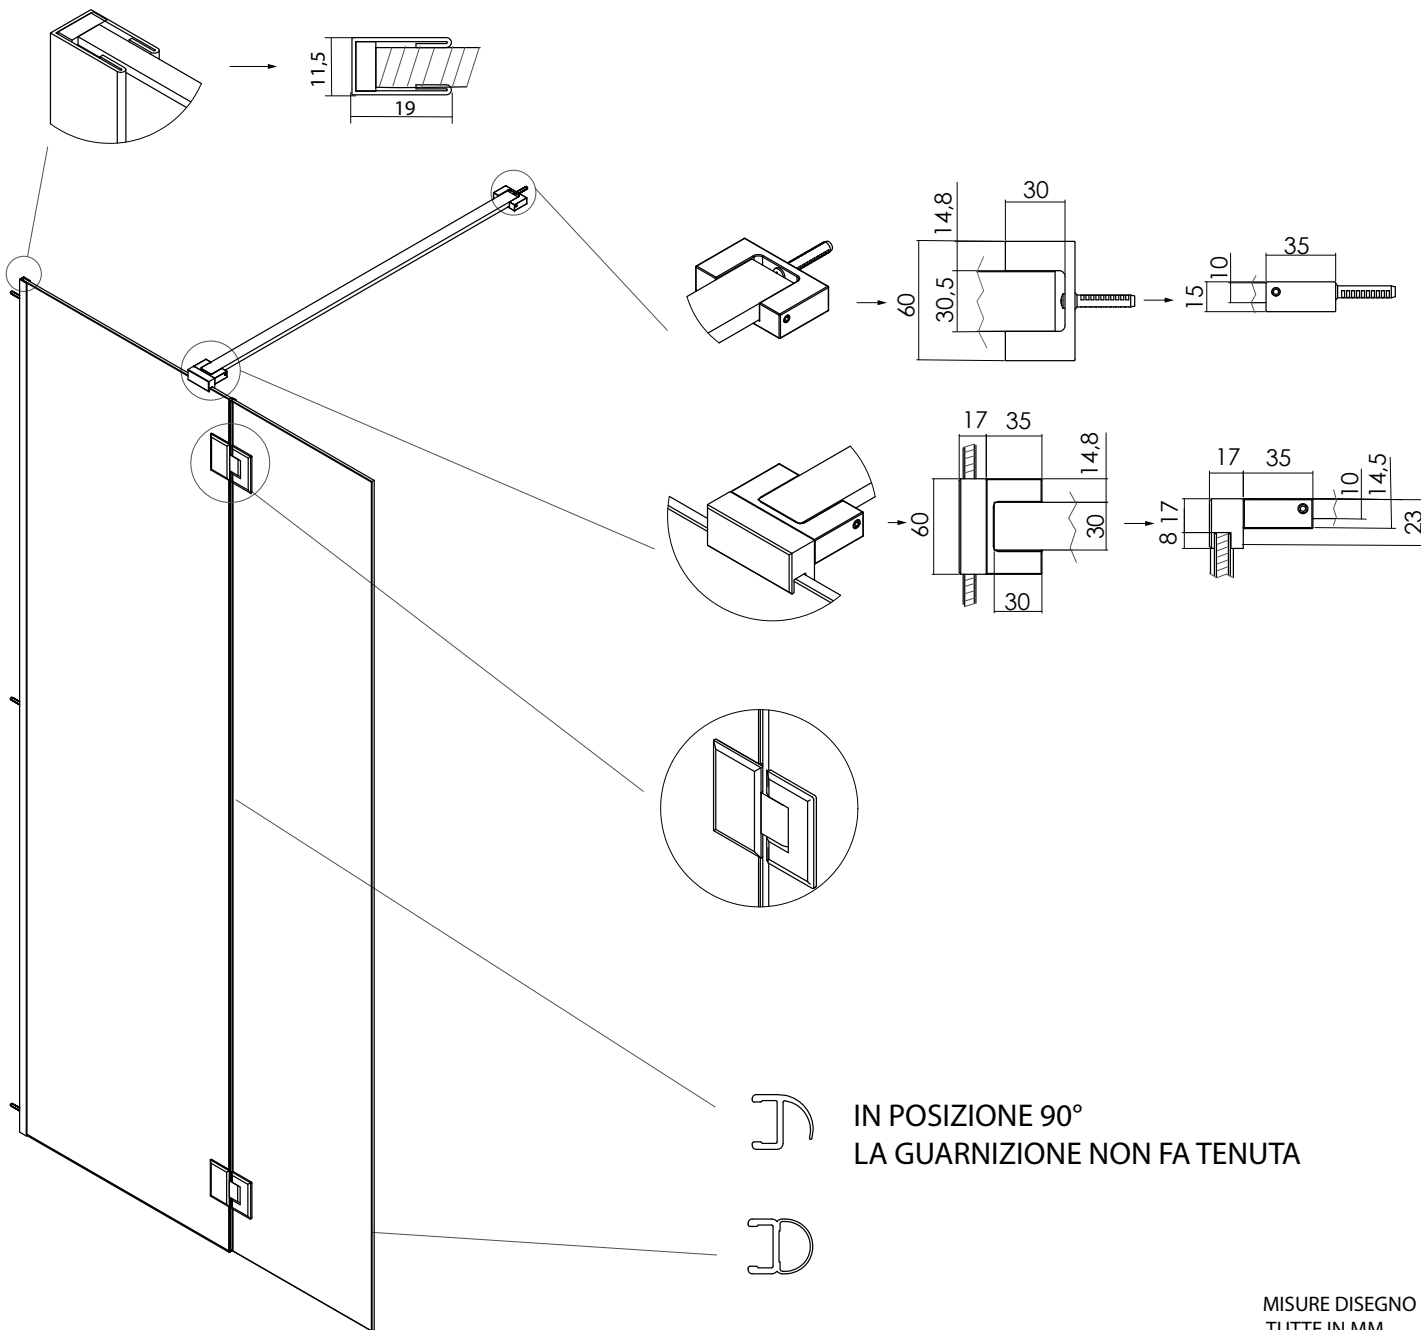

ALTEZZA DI SERIE H

210 CM

L MIN KUB93C

98 CM

L MAX KUB93C

200 CM

L MIN KUB 94

20 CM

LMAX KUB 94

60 CM

H MIN

160 CM

H MAX

260 CM

MISURE IN CM  
DI SERIE  
KUB93C

98-99 1

118-119 1

128-129 1

138-139 1

KUB94C

40 1

50 1

NUMERO  
COLLI

LARGHEZZA TOTALE = Lato 1 + Lato 2

MISURE DISEGNO  
TUTTE IN MM