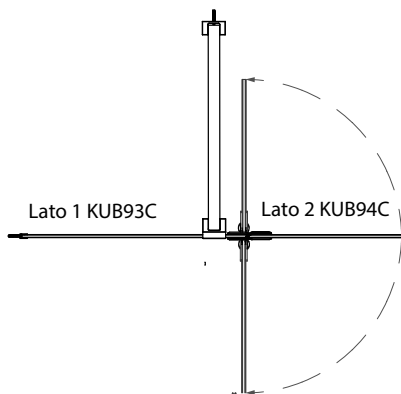

ALTEZZA DI SERIE H

210 CM

L MIN KUB93C

98 CM

L MAX KUB93C

200 CM

L MIN KUB 94

20 CM

LMAX KUB 94

60 CM

H MIN

160 CM

H MAX

260 CM

MISURE IN CM  
DI SERIE  
KUB93C

98-99 1

118-119 1

128-129 1

138-139 1

KUB94C

40 1

50 1

NUMERO  
COLLI

LARGHEZZA TOTALE = Lato 1 + Lato 2

MISURE DISEGNO  
TUTTE IN MM