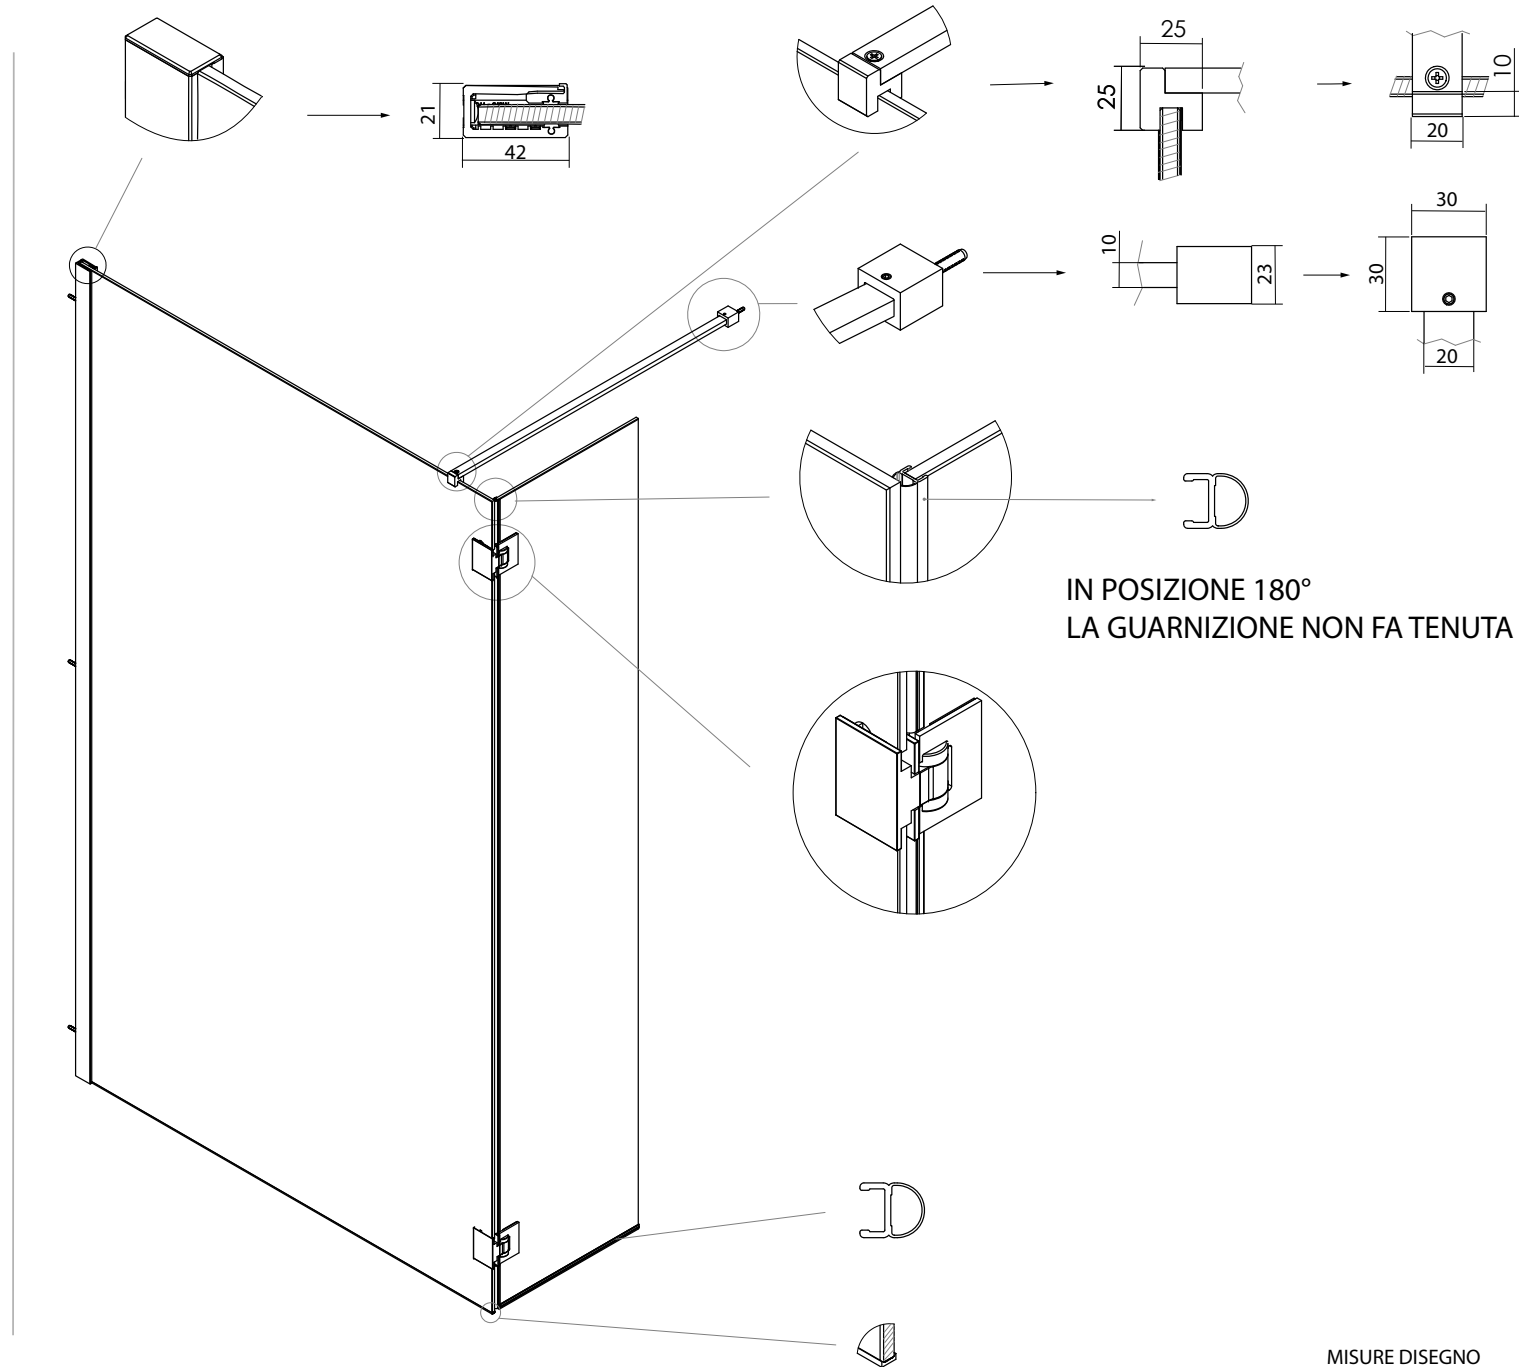

KUB91/92

PANELLO FISSO
CON LA MOVIBILE A 90°

VETRO TEMPRATO	8MM
LARGHEZZA DI SERIE L KUB91	98 < 140,5 CM
LARGHEZZA DI SERIE L KUB92	50 < 40 CM
ALTEZZA DI SERIE H	200 CM
L MIN KUB91	98 CM
L MAX KUB91	200 CM
L MIN	20 CM
L MAX	60CM
H MIN	160 CM
H MAX	260 CM

MISURE IN CM DI SERIE	NUMERO COLLI
98-100,5	1
118-120,5	1
128-130,5	1
138-140,5	1
KUB92	
40	1
50	1

MISURE DISEGNO
TUTTE IN MM