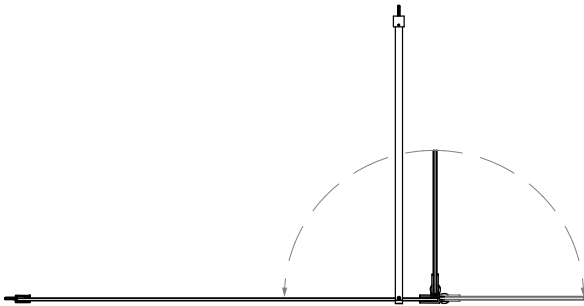

KUB91/92

PANELLO FISSO
CON LA MOVIBILE A 90°

VETRO TEMPRATO	8MM
LARGHEZZA DI SERIE L KUB91	98 < 140,5 CM
LARGHEZZA DI SERIE L KUB92	50 < 40 CM
ALTEZZA DI SERIE H	200 CM
L MIN KUB91	98 CM
L MAX KUB91	200 CM
L MIN	20 CM
L MAX	60CM
H MIN	160 CM
H MAX	260 CM

MISURE IN CM DI SERIE	NUMERO COLLI
98-100,5	1
118-120,5	1
128-130,5	1
138-140,5	1
KUB92	
40	1
50	1

MISURE DISEGNO
TUTTE IN MM