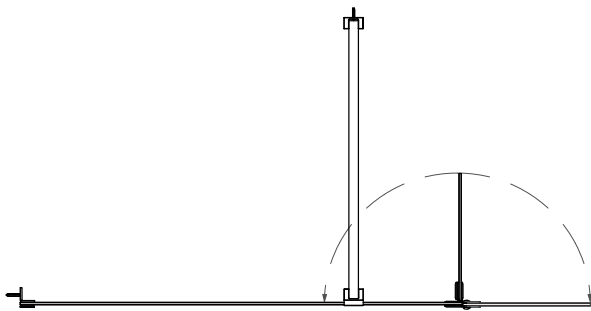

L MIN KUB 92

LMAX KUB 92

H MIN

H MAX

8MM

99 < 139 CM

40 < 50 CM

210 CM

99 CM

200 CM

20 CM

60 CM

160 CM

260 CM

MISURE IN CM DI SERIE	NUMERO COLLI
99	1
119	1
129	1
139	1
KUB92	
40	1
50	1

MISURE DISEGNO
TUTTE IN MM