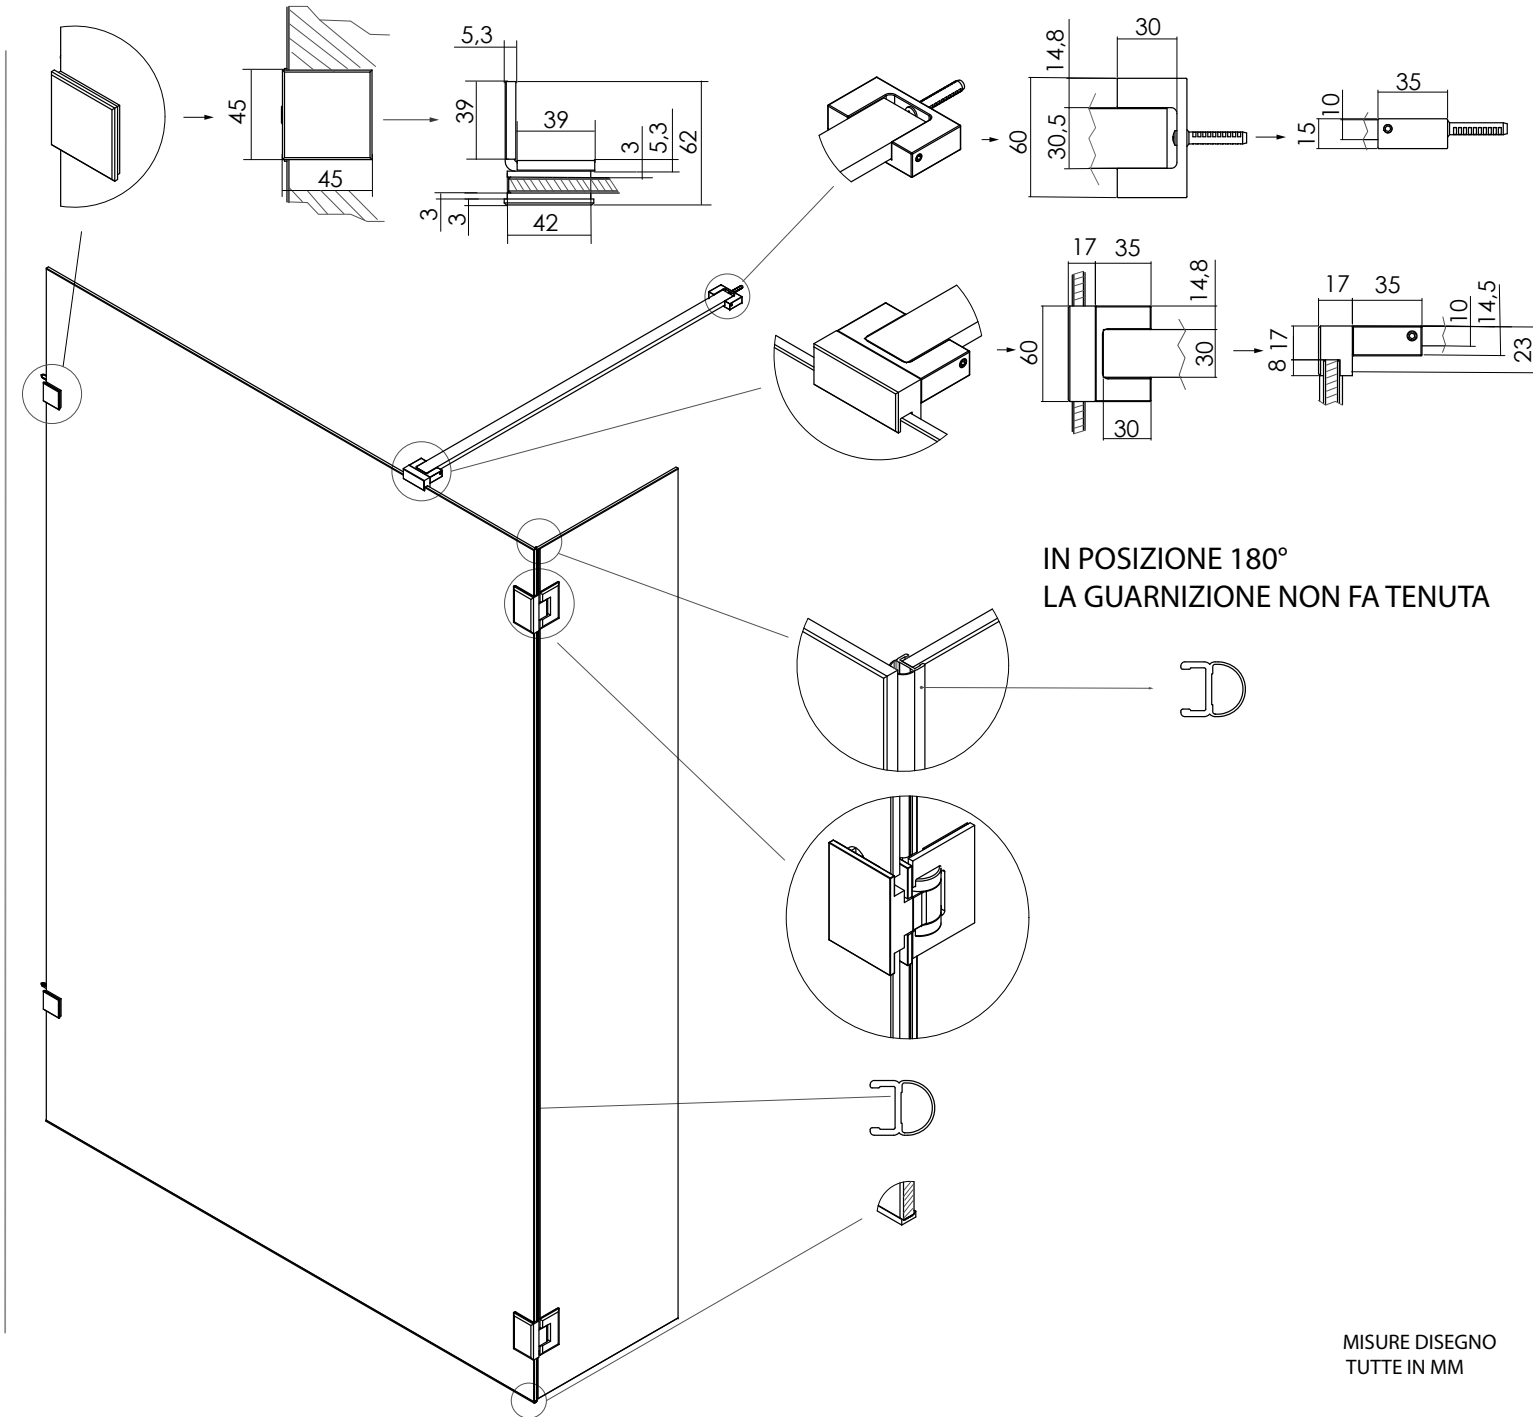

KUB91/92 D

PANELLO FISSO
CON VETRO MOVIBILE A 90°

VETRO TEMPRATO

LARGHEZZA DI SERIE L KUB91

LARGHEZZA DI SERIE L KUB92

ALTEZZA DI SERIE H

L MIN KUB91

L MAX KUB91

L MIN KUB 92

LMAX KUB 92

H MIN

H MAX

8MM

99 < 139 CM

40 < 50 CM

210 CM

99 CM

200 CM

20 CM

60 CM

160 CM

260 CM

MISURE IN CM DI SERIE	NUMERO COLLI
99	1
119	1
129	1
139	1
KUB92	
40	1
50	1

MISURE DISEGNO
TUTTE IN MM